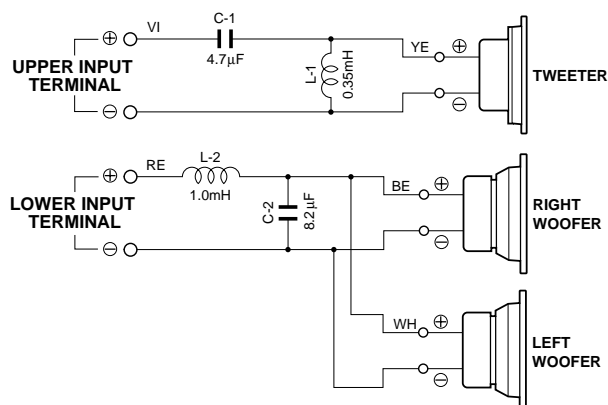

SPEAKER SYSTEM

NS-C515

SERVICE MANUAL

NS-C515

■ DIMENSIONS / 寸法図

Unit : mm (inch)

■ NETWORK CIRCUIT DIAGRAM / ネットワーク回路図

■ SPECIFICATIONS / 参考仕様

Type / 型式 2-way Bass Reflex Magnetic Shielding Type

Driver / スピーカーユニット

Woofer 13 cm (5") Cone Type x 2

Tweeter 3 cm (1") Dome Type

Frequency Response / 再生周波数帯域

57 Hz to 50 kHz (-10 dB)

Impedance / インピーダンス

6 Ω

Input Terminal / 入力端子 Screw/banana Bi-wiring type

Dimensions (W x H x D) / 寸法 (幅 x 高さ x 奥行き)

500 x 170 x 218 mm
(19-11/16" x 6-11/16" x 8-9/16")

Weight / 質量

8.0 kg (17 lbs. 10 oz)

Finish / 仕上げ

Cherry : Mahogany real wood veneer urethane finish