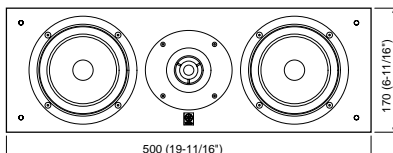

SPEAKER SYSTEM

NS-C515

SERVICE MANUAL

NS-C515

■ DIMENSIONS / 寸法図

Unit : mm (inch)

■ NETWORK CIRCUIT DIAGRAM / ネットワーク回路図

■ SPECIFICATIONS / 参考仕様

Type / 型式 2-way Bass Reflex Magnetic Shielding Type

Driver / スピーカーユニット

Woofer 13 cm (5") Cone Type x 2

Tweeter 3 cm (1") Dome Type

Frequency Response / 再生周波数帯域

57 Hz to 50 kHz (-10 dB)

Impedance / インピーダンス

6 Ω

Input Terminal / 入力端子 Screw/banana Bi-wiring type

Dimensions (W x H x D) / 寸法 (幅 x 高さ x 奥行き)

500 x 170 x 218 mm
(19-11/16" x 6-11/16" x 8-9/16")

Weight / 質量

8.0 kg (17 lbs. 10 oz)

Finish / 仕上げ

Cherry : Mahogany real wood veneer urethane finish