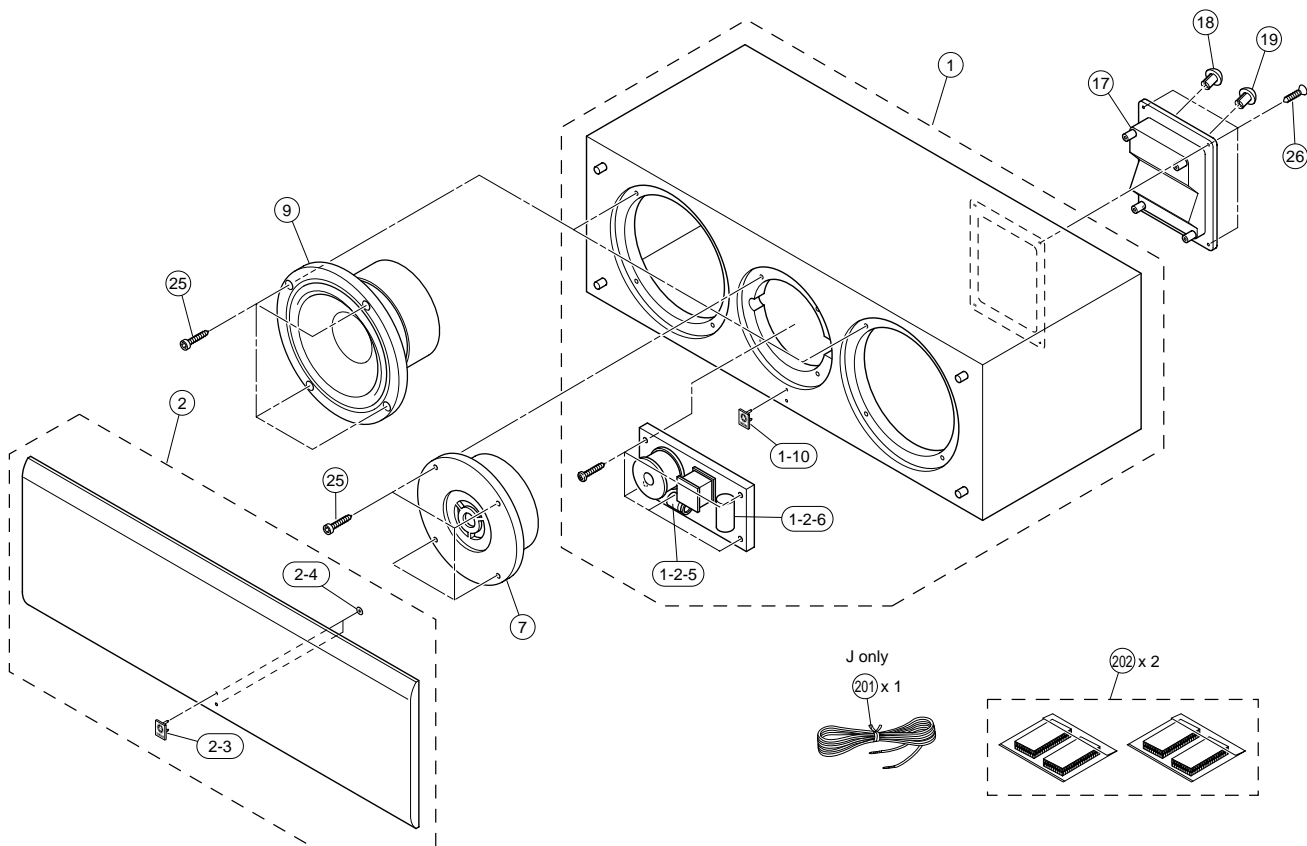

Input Terminal / 入力端子 Screw/banana Bi-wiring type

Dimensions (W x H x D) / 寸法 (幅 x 高さ x 奥行き)

500 x 170 x 218 mm
(19-11/16" x 6-11/16" x 8-9/16")

Weight / 質量

8.0 kg (17 lbs. 10 oz)

Finish / 仕上げ

Cherry : Mahogany real wood veneer urethane finish

このサービスマニュアルは、エコマーク認定の再生紙を使用しています。
This Service Manual uses recycled paper.

100843

YAMAHA

YAMAHA CORPORATION
P.O. Box 1, Hamamatsu, Japan

NS-C515

EXPLODED VIEW / 分解図

Ref. No.	PART NO.	Description	Remarks	Markets	部品名	ラック
* 1	V9933500	CABINET ASS'Y	CH		キャビネットASS'Y	
* 1	WA851900	CABINET ASS'Y	BL		キャビネットASS'Y	
	1-10	V2722900	EMBLEM		エンブレム / BK	03
	1-2-5	V7979700	ELECTROLYTIC CAP	8.2uF 100V	BPケミコン	04
* 1-2-6	WA088900	POLYPROPYLENE FILM CAP	4.7uF 100V		PPコン	
* 2	V9933600	FRONT GRILLE ASS'Y	CH		フロントグリルASS'Y	
* 2	WA852000	FRONT GRILLE ASS'Y	BL		フロントグリルASS'Y	
	2-3	V2192200	EMBLEM	YAMAHA	エンブレム	08
	2-4	VP161000	PUSH NUT	SPN1.5	プッシュナット	01
* 7	X3470A00	DRIVER, TWEETER	5cm 6 50W	JA05X3	スピーカーユニット	
* 9	X3469A00	DRIVER, WOOFER	13cm 12 30W	JA1372	スピーカーユニット	
* 17	V9930000	SPEAKER TERMINAL			スピーカーターミナル	
	18	V5361400	TERMINAL CAP	S06E RED	ターミナルキャップ	01
	19	V5361500	TERMINAL CAP	S06E BLACK	ターミナルキャップ	01
	25	V7275700	HEXAGON SOCKET TAPPING SCREW	4x20 MFN133	六角穴付TP #1	
	26	V5537900	OVAL HEAD TAPPING SCREW #1	3.5x16 MFZN2BL	丸皿TP	
	201	VT704200	SPEAKER CABLE	4m 1pc	付属品 スピーカーケーブル	04
	202	V4903800	FASTENER	2pairs/set	固定テープ	06