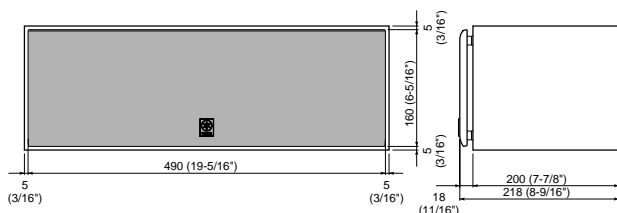

SPEAKER SYSTEM

NS-C515

SERVICE MANUAL

NS-C515

■ DIMENSIONS / 寸法図

Unit : mm (inch)

■ NETWORK CIRCUIT DIAGRAM / ネットワーク回路図

■ SPECIFICATIONS / 参考仕様

Input Terminal / 入力端子 Screw/banana Bi-wiring type

Dimensions (W x H x D) / 寸法 (幅 x 高さ x 奥行き)

500 x 170 x 218 mm
(19-11/16" x 6-11/16" x 8-9/16")

Weight / 質量

8.0 kg (17 lbs. 10 oz)

Finish / 仕上げ

Cherry : Mahogany real wood veneer urethane finish